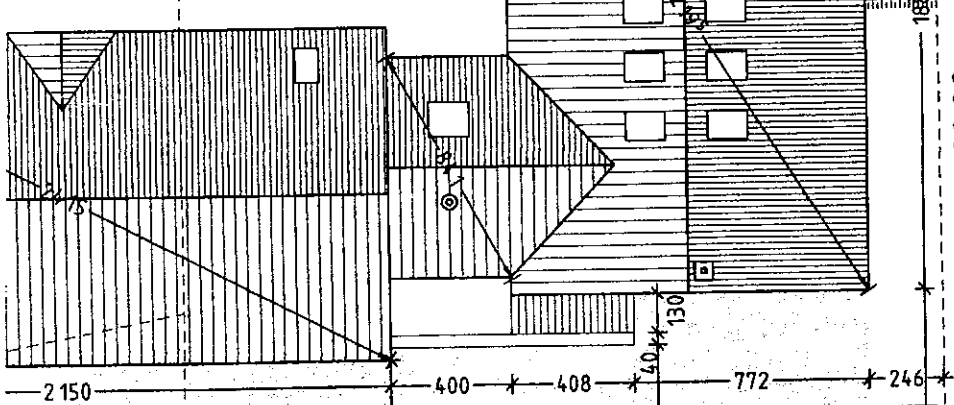

Arms
de
ENS
LMANS

— 2150 — * 400 * 1180 — * 2305 *

PROFIL 3 ∇

PROFIL 2 ∇

24.84m

Propriétaire
ARDIAENS
386d

Propriétaire
ARDIAENS
389t

re
S

30.00m

— 2150 — * 400 * 408 * 40 * 130 * 772 * 246 *

PROFIL 1 \triangle

oblocants

24.85m

opriété

PROFIL 3 \triangle

— 2150 — * — 5913 —

Distance entre maison VAN ASBROUCK

Boxes

ANTATION
le : 1/250